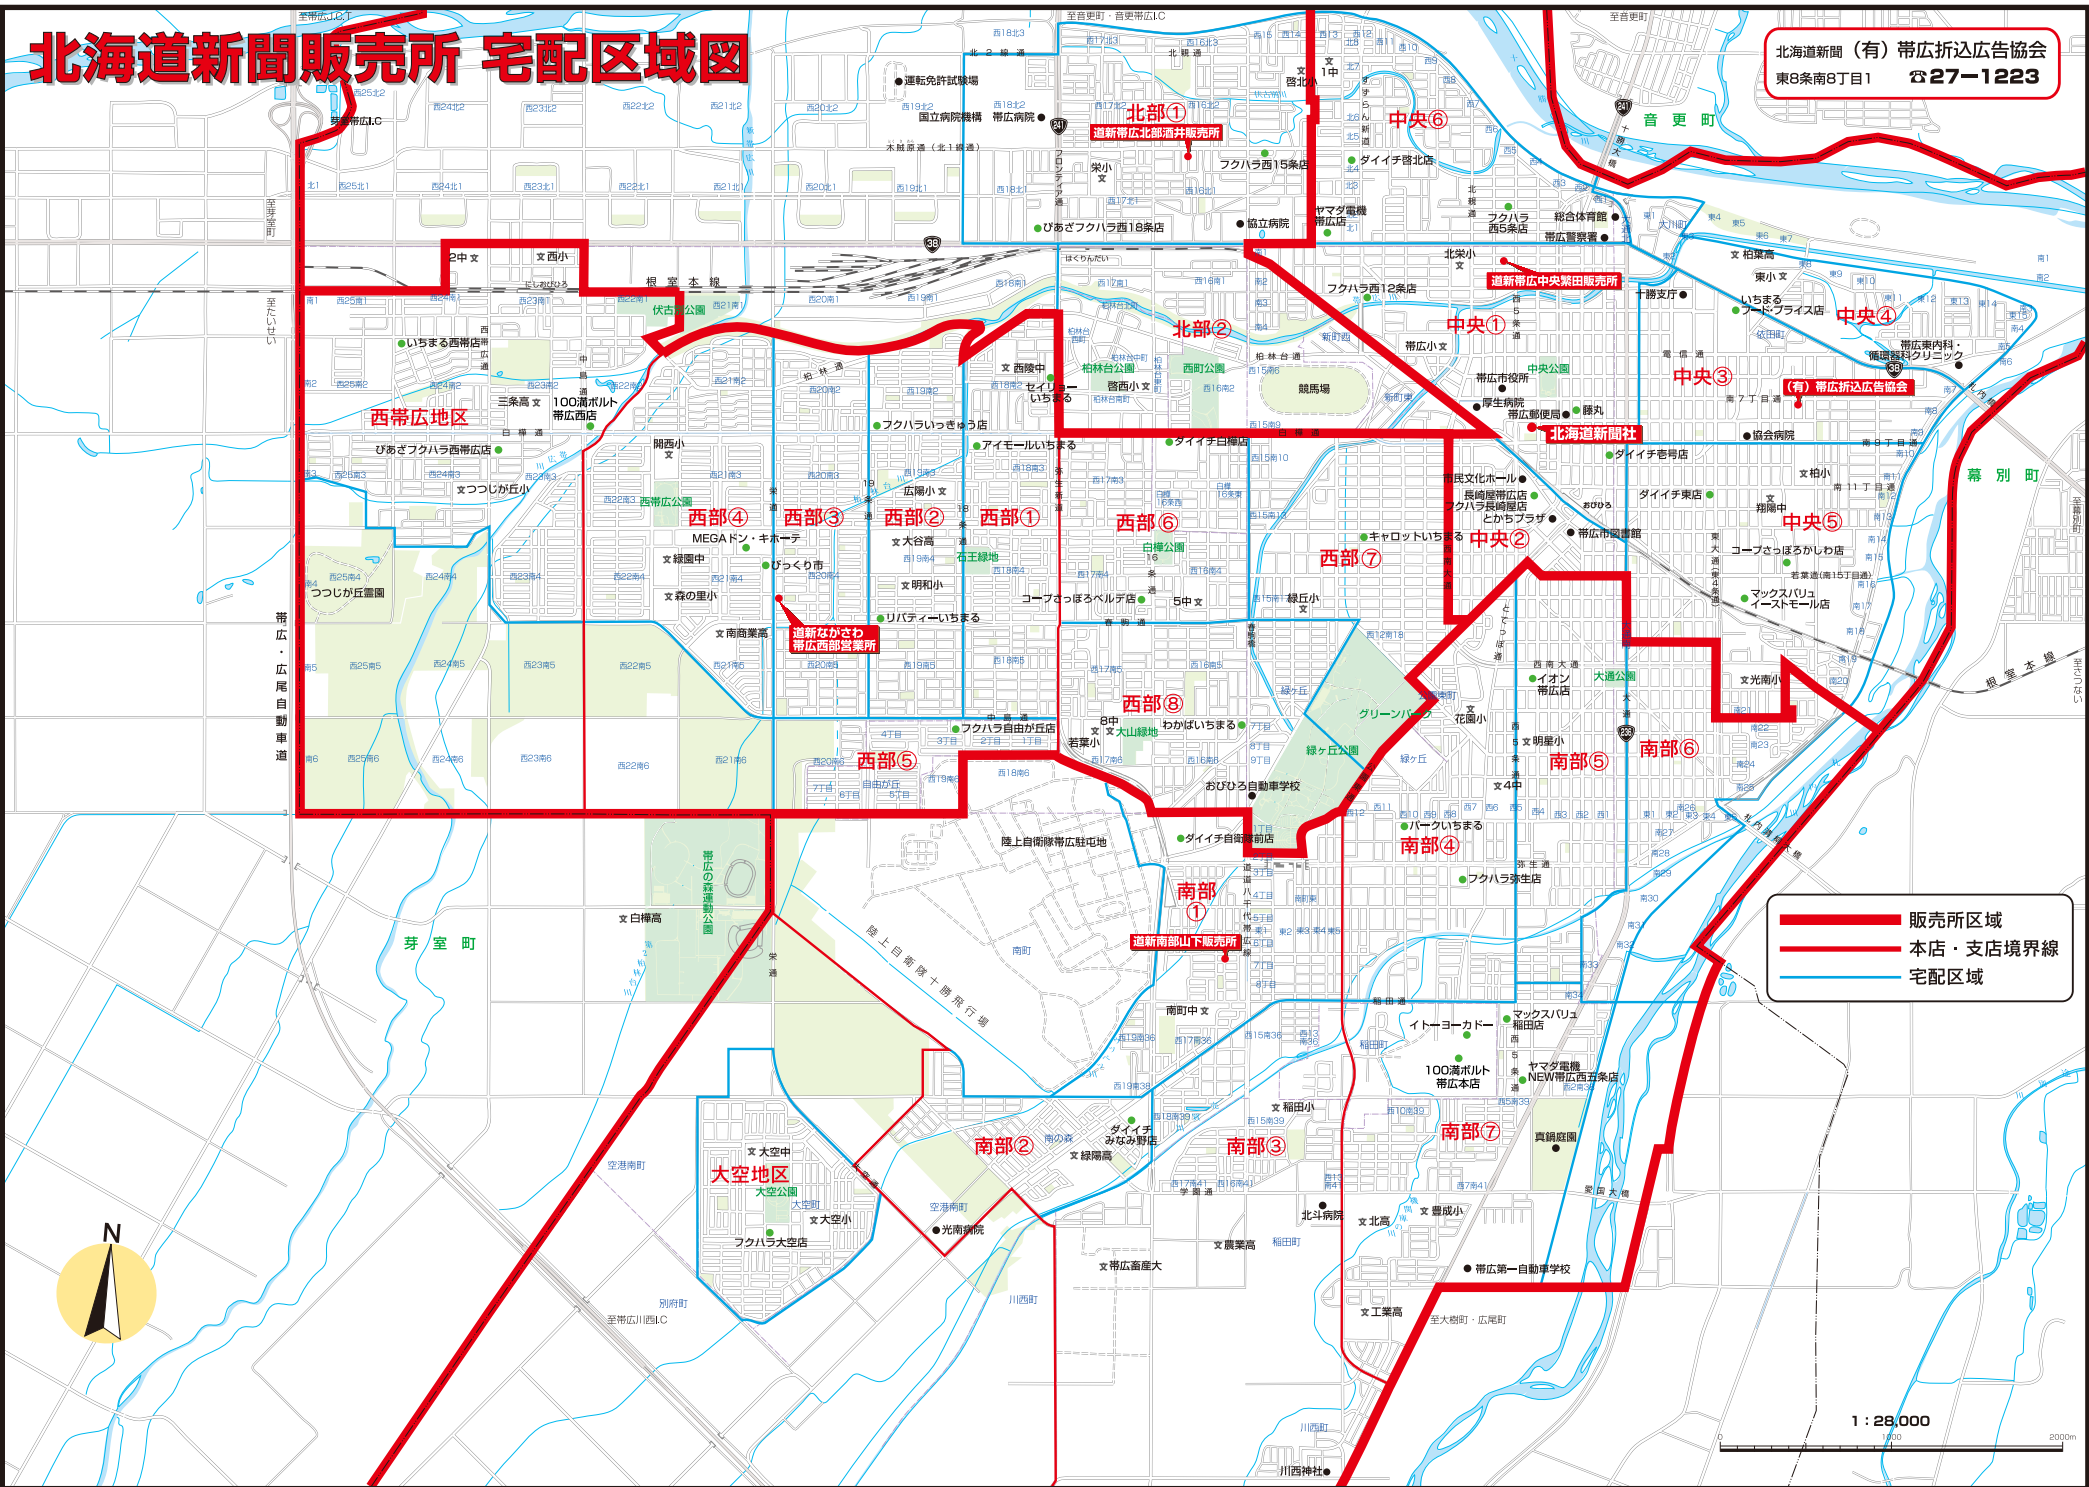

北海道新聞販売所 宅配区域図

北海道新聞(有)帯広折込広告協会
東8条南8丁目1 ☎27-1223

— 販売所区域
— 本店・支店境界線
— 宅配区域

1 : 28,000
1000 2000m